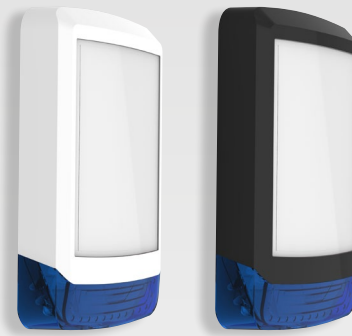

Odyssey X3 Negro/Blanco:

Opciones de colores de lentes:

Odyssey X3 Rojo:

Opciones de colores de lentes:

Odyssey X1 Negro/Blanco:

Opciones de colores de lentes:

Luz de fondo

Sirena Odyssey X-B

De Grado 3 con retroiluminación integral

- Sirena piezoeléctrica doble de 115dB (A)
- Tamper (protección antisabotaje) de la pared y la tapa
- Modo de prevención de entrada patentado para el técnico
- Monitorización de la batería con salida de fallos
- Indicación de LED blanco alternante
- EN50131-4 Grado 3 Clase IV

Sirena Odyssey X-BE

De Grado 2 con retroiluminación integral

- Sirena piezoeléctrica de 109 dB (A)
- Tamper (protección antisabotaje) de la pared y la tapa
- Modo de prevención de entrada patentado para el técnico
- Indicación de LED blanco alternante
- EN50131-4 Grade 2 Clase IV

Convencional

Sirena Odyssey X

De Grado 3

- Sirena piezoeléctrica doble de 115dB (A)
- Tamper (protección antisabotaje) de la pared y la tapa
- Modo de prevención de entrada patentado para el técnico
- Monitorización de la batería con salida de fallos
- Indicación de LED blanco alternante
- EN50131-4 Grado 3 Clase IV