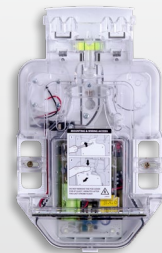

De Grado 3 con retroiluminación integral

- Sirena piezoeléctrica doble de 115dB (A)
- Tamper (protección antisabotaje) de la pared y la tapa
- Modo de prevención de entrada patentado para el técnico
- Monitorización de la batería con salida de fallos
- Indicación de LED blanco alternante
- EN50131-4 Grado 3 Clase IV

Sirena Odyssey X-BE

De Grado 2 con retroiluminación integral

- Sirena piezoeléctrica de 109 dB (A)
- Tamper (protección antisabotaje) de la pared y la tapa
- Modo de prevención de entrada patentado para el técnico
- Indicación de LED blanco alternante
- EN50131-4 Grade 2 Clase IV

Convencional

Sirena Odyssey X

De Grado 3

- Sirena piezoeléctrica doble de 115dB (A)
- Tamper (protección antisabotaje) de la pared y la tapa
- Modo de prevención de entrada patentado para el técnico
- Monitorización de la batería con salida de fallos
- Indicación de LED blanco alternante
- EN50131-4 Grado 3 Clase IV