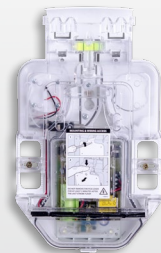

De Grado 3 con retroiluminación integral

- Sirena piezoeléctrica doble de 115dB (A)
- Tamper (protección antisabotaje) de la pared y la tapa
- Modo de prevención de entrada patentado para el técnico
- Monitorización de la batería con salida de fallos
- Indicación de LED blanco alternante
- EN50131-4 Grado 3 Clase IV

Sirena Odyssey X-BE

De Grado 2 con retroiluminación integral

- Sirena piezoeléctrica de 109 dB (A)
- Tamper (protección antisabotaje) de la pared y la tapa
- Modo de prevención de entrada patentado para el técnico
- Indicación de LED blanco alternante
- EN50131-4 Grade 2 Clase IV

Convencional

Sirena Odyssey X

De Grado 3

- Sirena piezoeléctrica doble de 115dB (A)
- Tamper (protección antisabotaje) de la pared y la tapa
- Modo de prevención de entrada patentado para el técnico
- Monitorización de la batería con salida de fallos
- Indicación de LED blanco alternante
- EN50131-4 Grado 3 Clase IV