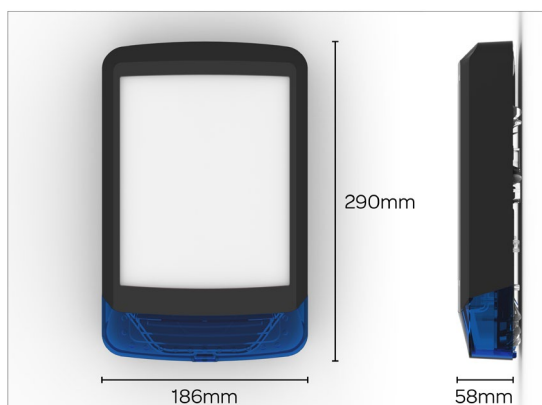

Códigos de piezas de placas traseras Odyssey X

WDC-0001	Odyssey X-BE
WDC-0002	Odyssey X-B
WDD-0001	Odyssey X-E
WDD-0002	Odyssey X
WDE-0001	Odyssey X-D
WDL-0001	Odyssey X-BD
GBV-0001	Odyssey X-W

DIMENSIONES DE LA TAPA ODYSSEY X1