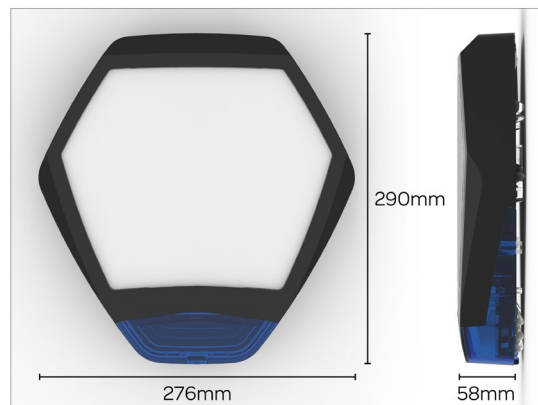

DIMENSIONES DE LA TAPA ODYSSEY X3

Folletos gráficos personalizados

Disponibles con su distribuidor Texecom, estos folletos gráficos personalizados, con calidad fotográfica, sustituyen a las tradicionales impresiones de pantalla, mejoran la calidad y eliminan la necesidad de que los instaladores y distribuidores tengan abastecerse de costosas protecciones de pantalla personalizadas.