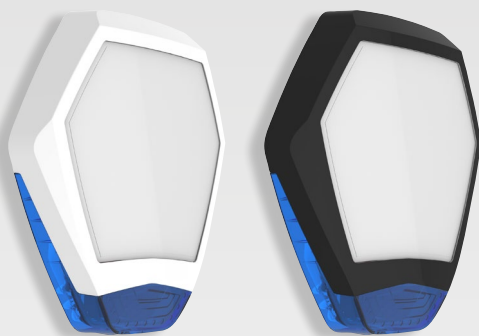

Odyssey X3 Negro/Blanco:

Opciones de colores de lentes:

Odyssey X3 Rojo:

Opciones de colores de lentes:

Odyssey X1 Negro/Blanco:

Opciones de colores de lentes:

Luz de fondo

Sirena Odyssey X-B

De Grado 3 con retroiluminación integral

- Sirena piezoeléctrica doble de 115dB (A)
- Tamper (protección antisabotaje) de la pared y la tapa
- Modo de prevención de entrada patentado para el técnico
- Monitorización de la batería con salida de fallos
- Indicación de LED blanco alternante
- EN50131-4 Grado 3 Clase IV

Sirena Odyssey X-BE

De Grado 2 con retroiluminación integral

- Sirena piezoeléctrica de 109 dB (A)
- Tamper (protección antisabotaje) de la pared y la tapa
- Modo de prevención de entrada patentado para el técnico
- Indicación de LED blanco alternante
- EN50131-4 Grade 2 Clase IV

Convencional

Sirena Odyssey X

De Grado 3

- Sirena piezoeléctrica doble de 115dB (A)
- Tamper (protección antisabotaje) de la pared y la tapa
- Modo de prevención de entrada patentado para el técnico
- Monitorización de la batería con salida de fallos
- Indicación de LED blanco alternante
- EN50131-4 Grado 3 Clase IV