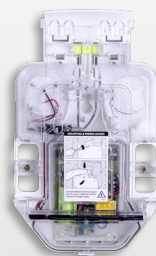

Odyssey X-E

Grad 2 sirene

- 109 dB (A) piezo-sirene
- Væg- og omslagsmanipulation
- Patenteret afvent tekniker-tilstand
- Skiftende hvid LED-indikation
- EN50131-4 Grad 2 Klasse IV