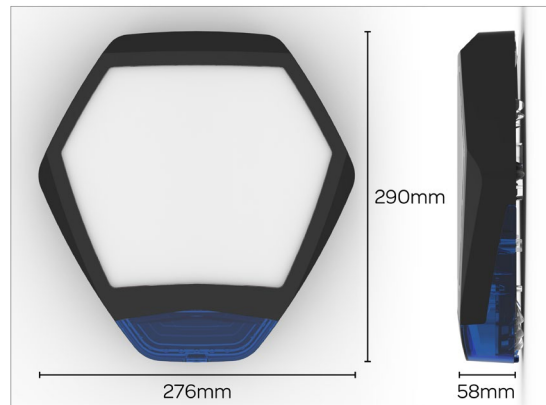

ODYSSEY X3 DIMENSIONER

Brugerdefinerede grafiske indlæg

Disse specialdesignede grafiske indlæg i fotokvalitet, som er tilgængelige fra din Texecom-distributør, erstatter traditionel skærmudskrivning, forbedrer kvaliteten og fjerner behovet for, at både installatører og distributører lagerfører dyre specialtilpassede skærmudskrevne omslag.