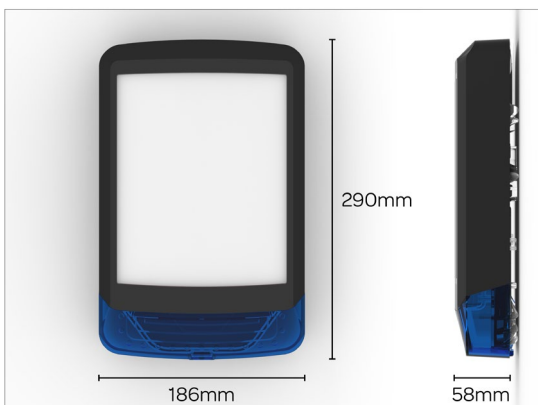

BAGPLADEMULIGHEDER TIL ODYSSEY X

WDC-0001	Odyssey X-BE
WDC-0002	Odyssey X-B
WDD-0001	Odyssey X-E
WDD-0002	Odyssey X
WDE-0001	Odyssey X-D
WDL-0001	Odyssey X-BD
GBV-0001	Odyssey X-W

ODYSSEY X1 DIMENSIONER