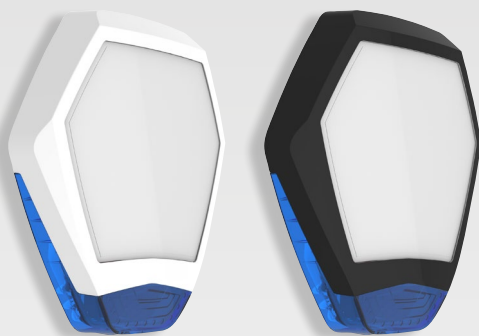

Odyssey X3 hvide/sorte rammer:

Farvemuligheder for objektiv:

Odyssey X3 rød ramme:

Farvemuligheder for objektiv:

Odyssey X1 hvide/sorte rammer:

Farvemuligheder for objektiv:

Baggrundsbelyst

Odyssey X-B

Grad 3 sirene med integreret baggrundsbelysning

- 115 dB (A) dobbelt piezo-sirene
- Væg- og omslagsmanipulation
- Patenteret afvent tekniker-tilstand
- Batteriovervågning med fejludgang
- Skiftende hvid LED-indikation
- EN50131-4 Grad 3 klasse IV

Odyssey X-BE

Grad 2 sirene med integreret baggrundsbelysning

- 109 dB (A) piezo-sirene
- Væg- og omslagsmanipulation
- Patenteret afvent tekniker-tilstand
- Skiftende hvid LED-indikation
- EN50131-4 Grad 2 Klasse IV

Konventionel

Odyssey X

Grad 3 sirene

- 115 dB (A) dobbelt piezo-sirene
- Væg- og omslagsmanipulation
- Patenteret afvent tekniker-tilstand
- Batteriovervågning med fejludgang
- Skiftende hvid LED-indikation
- EN50131-4 Grad 3 Klasse IV