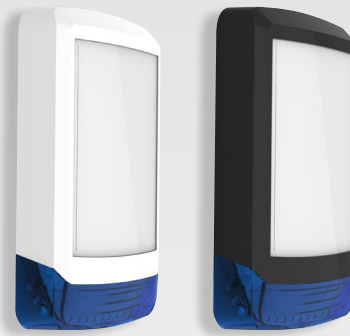

Odyssey X3 hvide/sorte rammer:

Farvemuligheder for objektiv:

Odyssey X3 rød ramme:

Farvemuligheder for objektiv:

Odyssey X1 hvide/sorte rammer:

Farvemuligheder for objektiv:

Baggrundsbelyst

Odyssey X-B

Grad 3 sirene med integreret baggrundsbelysning

- 115 dB (A) dobbelt piezo-sirene
- Væg- og omslagsmanipulation
- Patenteret afvent tekniker-tilstand
- Batteriovervågning med fejludgang
- Skiftende hvid LED-indikation
- EN50131-4 Grad 3 klasse IV

Odyssey X-BE

Grad 2 sirene med integreret baggrundsbelysning

- 109 dB (A) piezo-sirene
- Væg- og omslagsmanipulation
- Patenteret afvent tekniker-tilstand
- Skiftende hvid LED-indikation
- EN50131-4 Grad 2 Klasse IV

Konventionel

Odyssey X

Grad 3 sirene

- 115 dB (A) dobbelt piezo-sirene
- Væg- og omslagsmanipulation
- Patenteret afvent tekniker-tilstand
- Batteriovervågning med fejludgang
- Skiftende hvid LED-indikation
- EN50131-4 Grad 3 Klasse IV