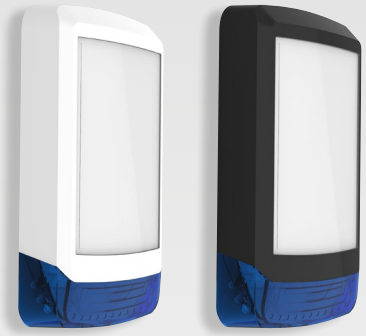

Odyssey X1 wit/zwart:

Achtergrondverlichting

Odyssey X-B

Geluidsalarm (niveau 3) met integrale achtergrondverlichting

- Dubbele piëzosirene van 115 dB(A)
- Tegen sabotage aan muur en behuizing
- Gepatenteerde opschortmodus voor monteurs
- Batterijcontrole met storingsuitgang
- Wisselende witte ledaanduiding
- EN50131-4, niveau 3, klasse IV

Odyssey X-BE

Geluidsalarm (niveau 2) met integrale achtergrondverlichting

- Piëzosirene van 109 dB(A)
- Tegen sabotage aan muur en behuizing
- Gepatenteerde opschortmodus voor monteurs
- Wisselende witte ledaanduiding
- EN50131-4, niveau 2, klasse IV

Conventioneel

Odyssey X

Geluidsalarm (niveau 3)

- Dubbele piëzosirene van 115 dB(A)
- Tegen sabotage aan muur en behuizing
- Gepatenteerde opschortmodus voor monteurs
- Batterijcontrole met storingsuitgang
- Wisselende witte ledaanduiding
- EN50131-4, niveau 3, klasse IV

Odyssey X-E

Geluidsalarm (niveau 2)

- Piëzosirene van 109 dB(A)
- Tegen sabotage aan muur en behuizing
- Gepatenteerde opschortmodus voor monteurs
- Wisselende witte ledaanduiding
- EN50131-4, niveau 2, klasse IV

Dummy

Odyssey X-BD

Dummyafschrikmiddel met achtergrondverlichting

- Imitatiesirene die bedrade en draadloze Odyssey X-sirenes nabootst
- Voordelig afschrikmiddel
- Verlichte achtergrondverlichting (alleen 12V bedraad)
- 2 x AA-batterijen voor alleen comfort-leds
- Inclusief batterijen, 3-5 jaar levensduur
- Geschikt voor X1- en X3-afdekkingen

Odyssey X-D

Dummysirene

- Geen elektronica inbegrepen
- Imitatiesirene
- Goedkope afschrikking
- Geschikt voor X1- en X3-behuizingen

Draadloze

Odyssey X-W

Draadloze sirene

- 105dB (A) piëzo-sirene
- Sabotagebeveiliging voor wand en afdekking
- Selecteerbare comfort-LED's
- RICOCHET®-netwerktechnologie
- 8 x AA lithium batterijen inbegrepen
- Kwaliteitsniveau 2, Klasse IV