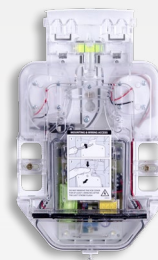

Conventioneel

Odyssey X

Geluidsalarm (niveau 3)

- Dubbele piëzosirene van 115 dB(A)
- Tegen sabotage aan muur en behuizing
- Gepatenteerde opschortmodus voor monteurs
- Batterijcontrole met storingsuitgang
- Wisselende witte ledaanduiding
- EN50131-4, niveau 3, klasse IV