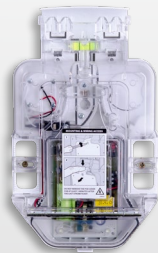

### Odyssey X-B

**Geluidsalarm (niveau 3) met integrale achtergrondverlichting**

- Dubbele piëzosirene van 115 dB(A)
- Tegen sabotage aan muur en behuizing
- Gepatenteerde opschortmodus voor monteurs
- Batterijcontrole met storingsuitgang
- Wisselende witte ledaanduiding
- EN50131-4, niveau 3, klasse IV