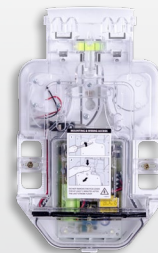

Odyssey X-E

Geluidsalarm (niveau 2)

- Piëzosirene van 109 dB(A)
- Tegen sabotage aan muur en behuizing
- Gepatenteerde opschortmodus voor monteurs
- Wisselende witte ledaanduiding
- EN50131-4, niveau 2, klasse IV