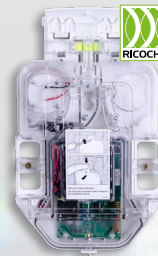

Draadloze

Odyssey X-W

Draadloze sirene

- 105dB (A) piëzo-sirene
- Sabotagebeveiliging voor wand en afdekking
- Selecteerbare comfort-LED's
- RICOCHET®-netwerktechnologie
- 8 x AA lithium batterijen inbegrepen
- Kwaliteitsniveau 2, Klasse IV